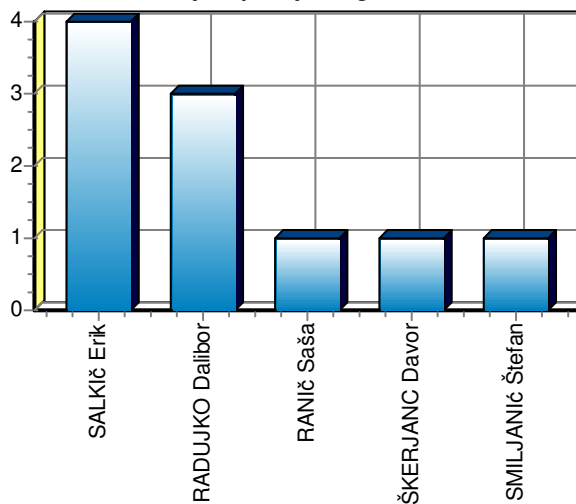

- Prejete podaje soigralcev -

Igralec Št. prejetih podaj

33 - SALKIč Erik (D)	40,0 %	4
85 - RADUJKO Dalibor (M)	30,0 %	3
08 - RANIč Saša (M)	10,0 %	1
09 - ŠKERJANC Davor (S)	10,0 %	1
18 - SMILJANIč Štefan (D)	10,0 %	1

- Podaje -

Zaključene podaje:	16
Kratke (do 10m):	16
Srednje (10m-25m):	0
Dolge (nad 25m):	0
Nezaključene podaje:	4
Prestrežene podaje:	4
Podaja v offside	0
V out/kot:	0
Skupaj podaj:	20
Delež v ekipi:	3,53%
Rang v ekipi:	#10
Rang na tekmi:	#13

- Natančnost podaj -

Zaključene podaje:	16
Nezaključene podaje:	4
Delež uspešnih:	80,00%
Rang v ekipi:	#12
Rang na tekmi:	#15