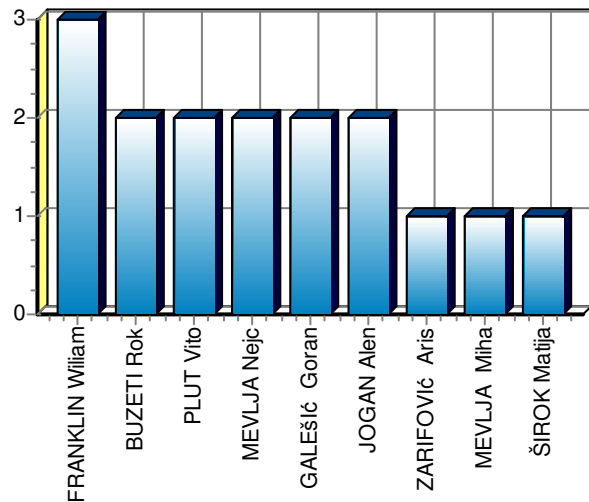

- Prejete podaje soigralcev -

Igralec	Št. prejetih podaj
09 - FRANKLIN Wiliam (S)	18,8 % 3
11 - BUZETI Rok (D)	12,5 % 2
14 - PLUT Vito (S)	12,5 % 2
16 - MEVLJA Nejc (D)	12,5 % 2
03 - GALEŠIČ Goran (M)	12,5 % 2
27 - JOGAN Alen (D)	12,5 % 2
06 - ZARIFOVIČ Aris (D)	6,3 % 1
17 - MEVLJA Miha (M)	6,3 % 1
23 - ŠIROK Matija (D)	6,3 % 1

- Podaje -

Zaključene podaje:	14
Kratke (do 10m):	12
Srednje (10m-25m):	2
Dolge (nad 25m):	0
Nezaključene podaje:	6
Prestrežene podaje:	6
Podaja v offside	0
V out/kot:	0
Skupaj podaj:	20
Delež v ekipi:	8,55%
Rang v ekipi:	#4
Rang na tekmi:	#13

- Natančnost podaj -

Zaključene podaje:	14
Nezaključene podaje:	6
Delež uspešnih:	70,00%
Rang v ekipi:	#8
Rang na tekmi:	#20