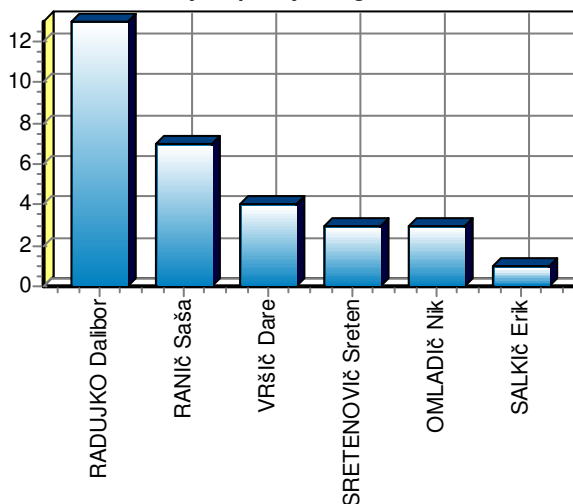

- Prejete podaje soigralcev -

Igralec	Št. prejetih podaj
85 - RADUJKO Dalibor (M)	41,9 % 13
08 - RANIČ Saša (M)	22,6 % 7
22 - VRŠIČ Dare (M)	12,9 % 4
31 - SRETENOVIČ Sreten (D)	9,7 % 3
17 - OMLADIČ Nik (S)	9,7 % 3
33 - SALKIČ Erik (D)	3,2 % 1

- Podaje -

Zaključene podaje:	32
Kratke (do 10m):	30
Srednje (10m-25m):	2
Dolge (nad 25m):	0
Nezaključene podaje:	6
Prestrežene podaje:	6
Podaja v offside	0
V out/kot:	0
Skupaj podaj:	38
Delež v ekipi:	6,71%
Rang v ekipi:	#6
Rang na tekmi:	#6

- Natančnost podaj -

Zaključene podaje:	32
Nezaključene podaje:	6
Delež uspešnih:	84,21%
Rang v ekipi:	#8
Rang na tekmi:	#9