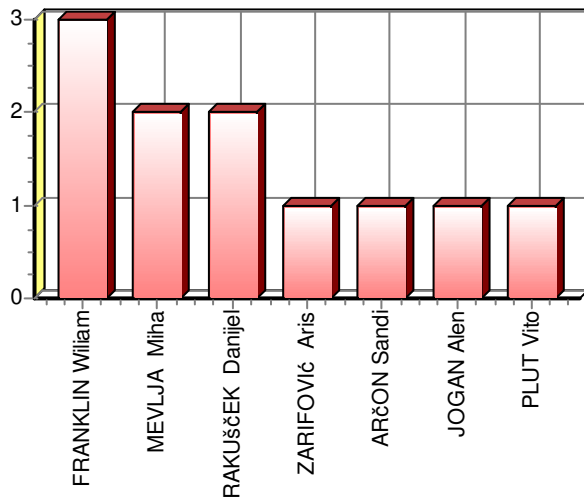

Št. dresa: **11**
Igralec: **BUZETI Rok**
Ekipa: **HIT Gorica**
Igr. mesto: **D** Minutaža: **47 + 9**

Tekmovanje: **1.SNL, 20.krog**
Rezultat: **Hit Gorica : Olimpija 1:3 (1:2)**
Kraj in datum: **Nova Gorica, 26.2.2011 ob 16.00**

- Zaključene podaje soigralcem -

Igralec	Št. narejenih podaj
09 - FRANKLIN Wiliam (S)	27,3 % 3
17 - MEVLJA Miha (M)	18,2 % 2
31 - RAKUŠČEK Danijel (M)	18,2 % 2
06 - ZARIFOVIĆ Aris (D)	9,1 % 1
18 - ARČON Sandi (M)	9,1 % 1
27 - JOGAN Alen (D)	9,1 % 1
14 - PLUT Vito (S)	9,1 % 1