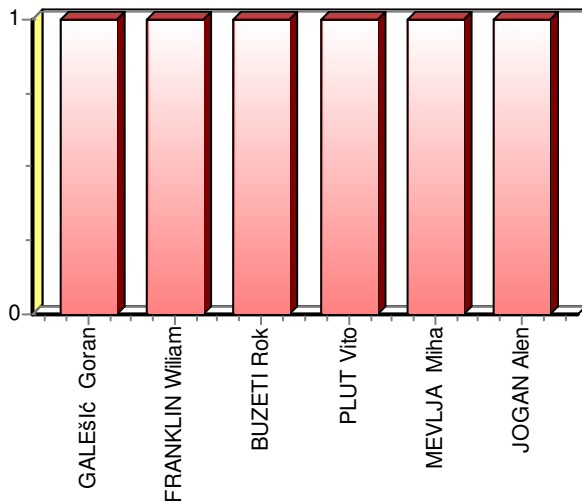

Št. dresa: **18**
Igralec: **ARČON Sandi**
Ekipa: **HIT Gorica**
Igr. mesto: **M** Minutaža: **47 + 31**

Tekmovanje: **1.SNL, 20.krog**
Rezultat: **Hit Gorica : Olimpija 1:3 (1:2)**
Kraj in datum: **Nova Gorica, 26.2.2011 ob 16.00**

- Zaključene podaje soigralcem -

Igralec	Št. narejenih podaj
03 - GALEŠIČ Goran (M)	16,7 % 1
09 - FRANKLIN Wiliam (S)	16,7 % 1
11 - BUZETI Rok (D)	16,7 % 1
14 - PLUT Vito (S)	16,7 % 1
17 - MEVLJA Miha (M)	16,7 % 1
27 - JOGAN Alen (D)	16,7 % 1