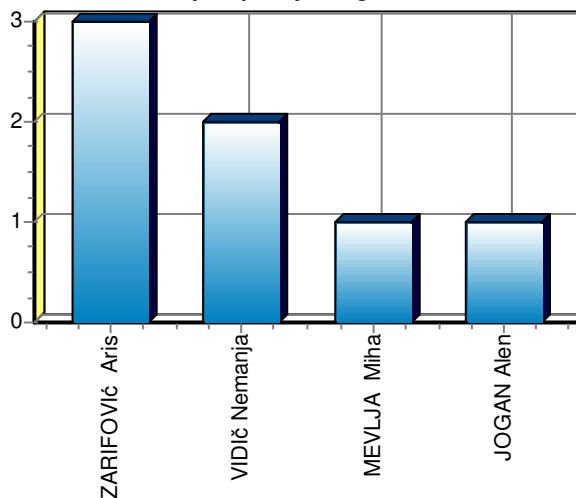

- Prejete podaje soigralcev -

Igralec	Št. prejetih podaj
06 - ZARIFOVIĆ Aris (D)	42,9 % 3
29 - VIDIČ Nemanja (M)	28,6 % 2
17 - MEVLJA Miha (M)	14,3 % 1
27 - JOGAN Alen (D)	14,3 % 1

- Podaje -

Zaključene podaje:	11
Kratke (do 10m):	10
Srednje (10m-25m):	0
Dolge (nad 25m):	1
Nezaključene podaje:	11
Prestrežene podaje:	10
Podaja v offside	0
V out/kot:	1
Skupaj podaj:	22
Delež v ekipi:	9,40%
Rang v ekipi:	#3
Rang na tekmi:	#12

- Natančnost podaj -

Zaključene podaje:	11
Nezaključene podaje:	11
Delež uspešnih:	50,00%
Rang v ekipi:	#13
Rang na tekmi:	#27