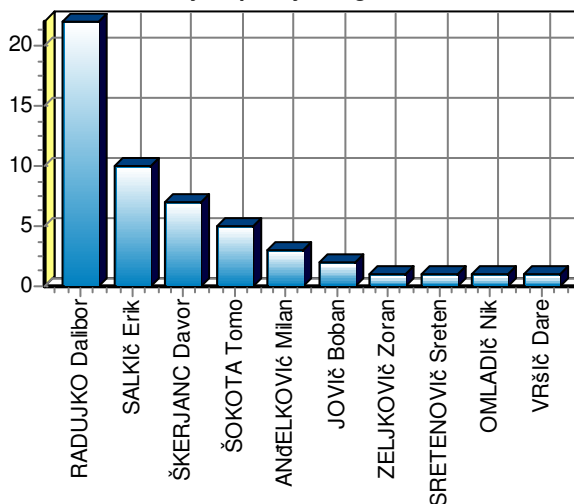

- Prejete podaje soigralcev -

Igralec	Št. prejetih podaj
85 - RADUJKO Dalibor (M)	41,5 % 22
33 - SALKIČ Erik (D)	18,9 % 10
09 - ŠKERJANC Davor (S)	13,2 % 7
29 - ŠOKOTA Tomo (S)	9,4 % 5
13 - ANĐELKOVIČ Milan (D)	5,7 % 3
05 - JOVIČ Boban (D)	3,8 % 2
30 - ZELJKOVIČ Zoran (M)	1,9 % 1
31 - SRETENOVIČ Sreten (D)	1,9 % 1
17 - OMLADIČ Nik (S)	1,9 % 1
22 - VRŠIČ Dare (M)	1,9 % 1

- Podaje -

Zaključene podaje:	52
Kratke (do 10m):	47
Srednje (10m-25m):	2
Dolge (nad 25m):	3
Nezaključene podaje:	10
Prestrežene podaje:	9
Podaja v offside	0
V out/kot:	1
Skupaj podaj:	62
Delež v ekipi:	10,95%
Rang v ekipi:	#5
Rang na tekmi:	#5

- Natančnost podaj -

Zaključene podaje:	52
Nezaključene podaje:	10
Delež uspešnih:	83,87%
Rang v ekipi:	#9
Rang na tekmi:	#10