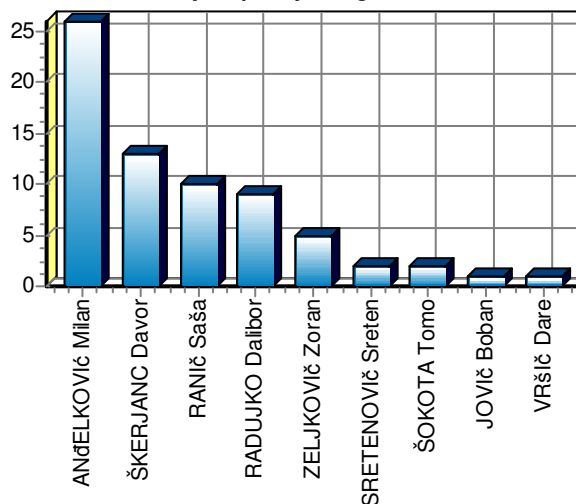

- Prejete podaje soigralcev -

Igralec	Št. prejetih podaj
13 - ANĐELKOVIČ Milan (D)	37,7 % 26
09 - ŠKERJANC Davor (S)	18,8 % 13
08 - RANIČ Saša (M)	14,5 % 10
85 - RADUJKO Dalibor (M)	13,0 % 9
30 - ZELJKOVIČ Zoran (M)	7,2 % 5
31 - SRETENOVIČ Sreten (D)	2,9 % 2
29 - ŠOKOTA Tomo (S)	2,9 % 2
05 - JOVIČ Boban (D)	1,4 % 1
22 - VRŠIČ Dare (M)	1,4 % 1

- Podaje -

Zaključene podaje:	65
Kratke (do 10m):	61
Srednje (10m-25m):	3
Dolge (nad 25m):	1
Nezaključene podaje:	10
Prestrežene podaje:	9
Podaja v offside	0
V out/kot:	1
Skupaj podaj:	75
Delež v ekipi:	13,25%
Rang v ekipi:	#3
Rang na tekmi:	#3

- Natančnost podaj -

Zaključene podaje:	65
Nezaključene podaje:	10
Delež uspešnih:	86,67%
Rang v ekipi:	#7
Rang na tekmi:	#8