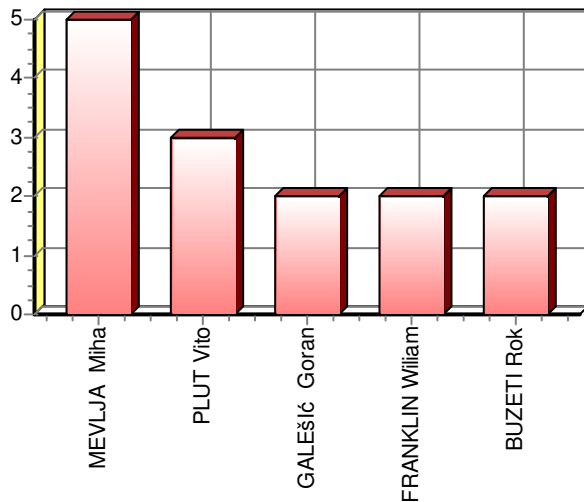

Št. dresa: **31**
Igralec: **RAKUŠČEK Danijel**
Ekipa: **HIT Gorica**
Igr. mesto: **M** Minutaža: **47 + 21**

Tekmovanje: **1.SNL, 20.krog**
Rezultat: **Hit Gorica : Olimpija 1:3 (1:2)**
Kraj in datum: **Nova Gorica, 26.2.2011 ob 16.00**

- Zaključene podaje soigralcem -

Igralec	Št. narejenih podaj
17 - MEVLJA Miha (M)	35,7 % 5
14 - PLUT Vito (S)	21,4 % 3
03 - GALEŠIČ Goran (M)	14,3 % 2
09 - FRANKLIN Wiliam (S)	14,3 % 2
11 - BUZETI Rok (D)	14,3 % 2