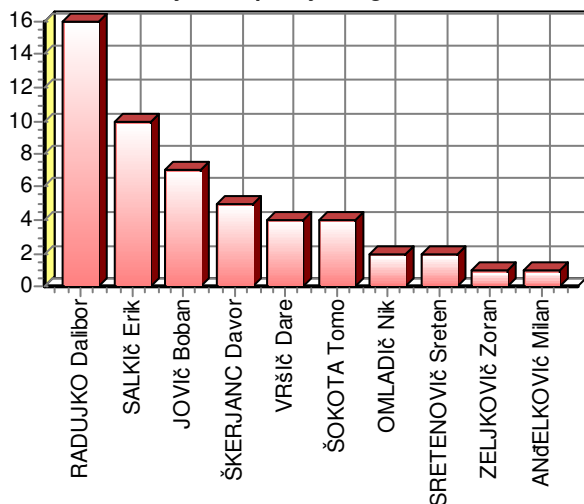

Št. dresa: **8**
Igralec: **RANIČ Saša**
Ekipa: **NK Olimpija**
Igr. mesto: **M**   Minutaža: **47 + 48**

Tekmovanje: **1.SNL, 20.krog**
Rezultat: **Hit Gorica : Olimpija 1:3 (1:2)**
Kraj in datum: **Nova Gorica, 26.2.2011 ob 16.00**

- Zaključene podaje soigralcem -

Igralec	Št. narejenih podaj
85 - RADUJKO Dalibor (M)	30,8 % 16
33 - SALKIČ Erik (D)	19,2 % 10
05 - JOVIČ Boban (D)	13,5 % 7
09 - ŠKERJANC Davor (S)	9,6 % 5
22 - VRŠIČ Dare (M)	7,7 % 4
29 - ŠOKOTA Tomo (S)	7,7 % 4
17 - OMLADIČ Nik (S)	3,8 % 2
31 - SRETENOVIČ Sreten (D)	3,8 % 2
30 - ZELJKOVIČ Zoran (M)	1,9 % 1
13 - ANĐELKOVIČ Milan (D)	1,9 % 1