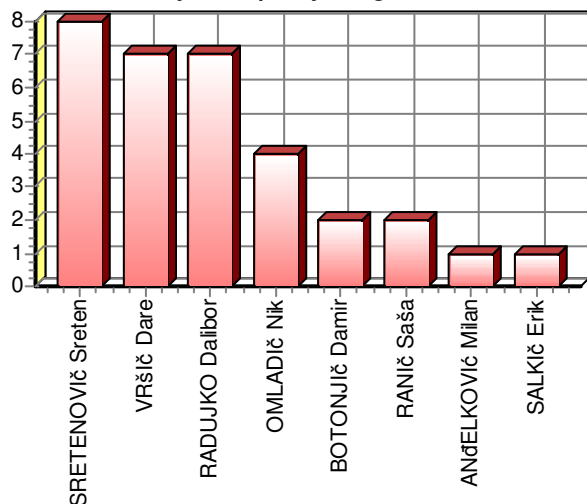

Št. dresa: **5**
Igralec: **JOVIČ Boban**
Ekipa: **NK Olimpija**
Igr. mesto: **D**   Minutaža: **47 + 48**

Tekmovanje: **1.SNL, 20.krog**
Rezultat: **Hit Gorica : Olimpija 1:3 (1:2)**
Kraj in datum: **Nova Gorica, 26.2.2011 ob 16.00**

- Zaključene podaje soigralcem -

Igralec	Št. narejenih podaj
31 - SRETENOVIČ Sreten (D)	25,0 % 8
22 - VRŠIČ Dare (M)	21,9 % 7
85 - RADUJKO Dalibor (M)	21,9 % 7
17 - OMLADIČ Nik (S)	12,5 % 4
16 - BOTONJIČ Damir (G)	6,3 % 2
08 - RANIČ Saša (M)	6,3 % 2
13 - ANĐELKOVIČ Milan (D)	3,1 % 1
33 - SALKIČ Erik (D)	3,1 % 1