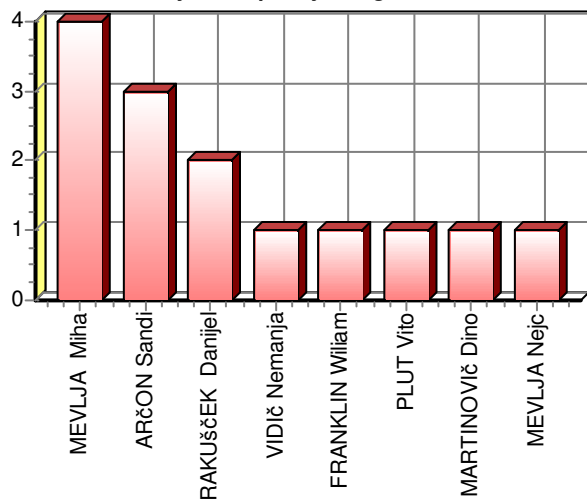

Št. dresa: **27**
Igralec: **JOGAN Alen**
Ekipa: **HIT Gorica**
Igr. mesto: **D** Minutaža: **47 + 48**

Tekmovanje: **1.SNL, 20.krog**
Rezultat: **Hit Gorica : Olimpija 1:3 (1:2)**
Kraj in datum: **Nova Gorica, 26.2.2011 ob 16.00**

- Zaključene podaje soigralcem -

Igralec	Št. narejenih podaj
17 - MEVLJA Miha (M)	28,6 % 4
18 - ARČON Sandi (M)	21,4 % 3
31 - RAKUŠČEK Danijel (M)	14,3 % 2
29 - VIDIČ Nemanja (M)	7,1 % 1
09 - FRANKLIN Wiliam (S)	7,1 % 1
14 - PLUT Vito (S)	7,1 % 1
15 - MARTINOVIČ Dino (S)	7,1 % 1
16 - MEVLJA Nejc (D)	7,1 % 1