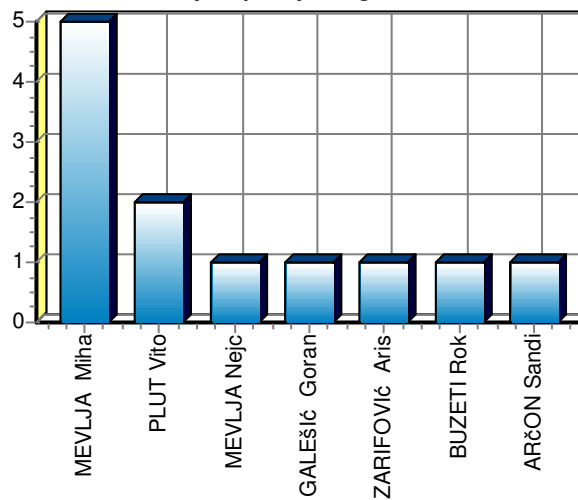

- Prejete podaje soigralcev -

Igralec	Št. prejetih podaj
17 - MEVLJA Miha (M)	41,7 % 5
14 - PLUT Vito (S)	16,7 % 2
16 - MEVLJA Nejc (D)	8,3 % 1
03 - GALEŠIČ Goran (M)	8,3 % 1
06 - ZARIFOVIČ Aris (D)	8,3 % 1
11 - BUZETI Rok (D)	8,3 % 1
18 - ARČON Sandi (M)	8,3 % 1

- Podaje -

Zaključene podaje:	14
Kratke (do 10m):	11
Srednje (10m-25m):	2
Dolge (nad 25m):	1
Nezaključene podaje:	4
Prestrežene podaje:	4
Podaja v offside	0
V out/kot:	0
Skupaj podaj:	18
Delež v ekipi:	7,69%
Rang v ekipi:	#6
Rang na tekmi:	#17

- Natančnost podaj -

Zaključene podaje:	14
Nezaključene podaje:	4
Delež uspešnih:	77,78%
Rang v ekipi:	#5
Rang na tekmi:	#17