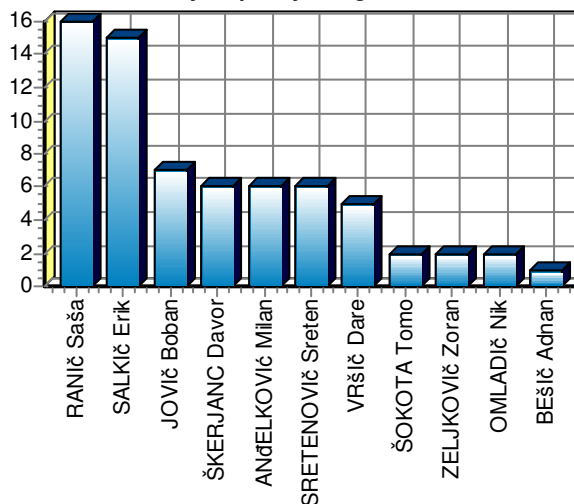

- Prejete podaje soigralcev -

Igralec   **Št. prejetih podaj**

08 - RANIČ Saša (M)	23,5 %	16
33 - SALKIČ Erik (D)	22,1 %	15
05 - JOVIČ Boban (D)	10,3 %	7
09 - ŠKERJANC Davor (S)	8,8 %	6
13 - ANĐELKOVIČ Milan (D)	8,8 %	6
31 - SRETENOVIČ Sreten (D)	8,8 %	6
22 - VRŠIČ Dare (M)	7,4 %	5
29 - ŠOKOTA Tomo (S)	2,9 %	2
30 - ZELJKOVIČ Zoran (M)	2,9 %	2
17 - OMLADIČ Nik (S)	2,9 %	2
15 - BEŠIČ Adnan (M)	1,5 %	1

- Podaje -

Zaključene podaje:	83
Kratke (do 10m):	78
Srednje (10m-25m):	5
Dolge (nad 25m):	0
Nezaključene podaje:	9
Prestrežene podaje:	4
Podaja v offside	0
V out/kot:	5
Skupaj podaj:	92
Delež v ekipi:	16,25%
Rang v ekipi:	#1
Rang na tekmi:	#1

- Natančnost podaj -

Zaključene podaje:	83
Nezaključene podaje:	9
Delež uspešnih:	90,22%
Rang v ekipi:	#5
Rang na tekmi:	#5