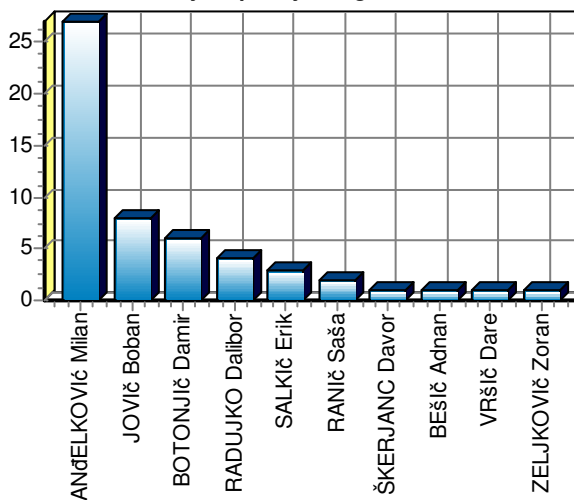

- Prejete podaje soigralcev -

Igralec	Št. prejetih podaj
13 - ANĐELKOVIČ Milan (D)	50,0 % 27
05 - JOVIČ Boban (D)	14,8 % 8
16 - BOTONJIČ Damir (G)	11,1 % 6
85 - RADUJKO Dalibor (M)	7,4 % 4
33 - SALKIČ Erik (D)	5,6 % 3
08 - RANIČ Saša (M)	3,7 % 2
09 - ŠKERJANC Davor (S)	1,9 % 1
15 - BEŠIČ Adnan (M)	1,9 % 1
22 - VRŠIČ Dare (M)	1,9 % 1
30 - ZELJKOVIČ Zoran (M)	1,9 % 1

- Podaje -

Zaključene podaje:	59
Kratke (do 10m):	47
Srednje (10m-25m):	7
Dolge (nad 25m):	5
Nezaključene podaje:	7
Prestrežene podaje:	7
Podaja v offside	0
V out/kot:	0
Skupaj podaj:	66
Delež v ekipi:	11,66%
Rang v ekipi:	#4
Rang na tekmi:	#4

- Natančnost podaj -

Zaključene podaje:	59
Nezaključene podaje:	7
Delež uspešnih:	89,39%
Rang v ekipi:	#6
Rang na tekmi:	#6