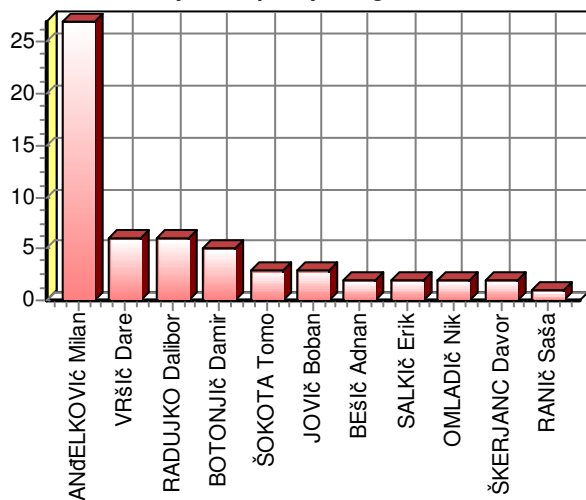

Št. dresa: **31**
Igralec: **SRETENOVič Sreten**
Ekipa: **NK Olimpija**
Igr. mesto: **D**   Minutaža: **47 + 48**

Tekmovanje: **1.SNL, 20.krog**
Rezultat: **Hit Gorica : Olimpija 1:3 (1:2)**
Kraj in datum: **Nova Gorica, 26.2.2011 ob 16.00**

- Zaključene podaje soigralcem -

Igralec	Št. narejenih podaj
13 - ANĐELKOVIČ Milan (D)	45,8 % 27
22 - VRŠIČ Dare (M)	10,2 % 6
85 - RADUJKO Dalibor (M)	10,2 % 6
16 - BOTONJIČ Damir (G)	8,5 % 5
29 - ŠOKOTA Tomo (S)	5,1 % 3
05 - JOVIČ Boban (D)	5,1 % 3
15 - BEŠIČ Adnan (M)	3,4 % 2
33 - SALKIČ Erik (D)	3,4 % 2
17 - OMLADIČ Nik (S)	3,4 % 2
09 - ŠKERJANC Davor (S)	3,4 % 2
08 - RANIČ Saša (M)	1,7 % 1