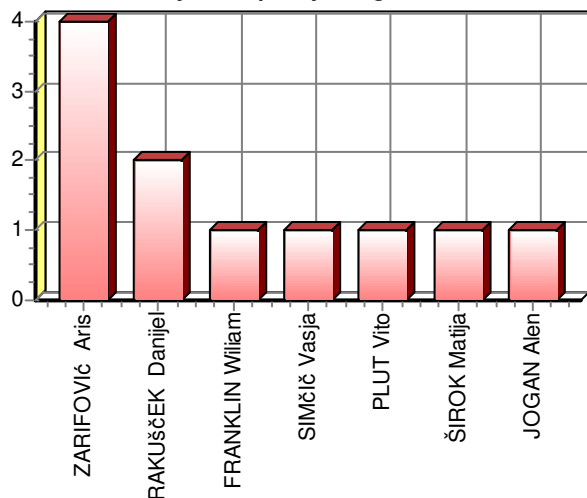

Št. dresa: **16**
Igralec: **MEVLJA Nejc**
Ekipa: **HIT Gorica**
Igr. mesto: **D** Minutaža: **47 + 48**

Tekmovanje: **1.SNL, 20.krog**
Rezultat: **Hit Gorica : Olimpija 1:3 (1:2)**
Kraj in datum: **Nova Gorica, 26.2.2011 ob 16.00**

- Zaključene podaje soigralcem -

Igralec	Št. narejenih podaj
06 - ZARIFOVIĆ Aris (D)	36,4 % 4
31 - RAKUŠČEK Danijel (M)	18,2 % 2
09 - FRANKLIN Wiliam (S)	9,1 % 1
12 - SIMČIČ Vasja (G)	9,1 % 1
14 - PLUT Vito (S)	9,1 % 1
23 - ŠIROK Matija (D)	9,1 % 1
27 - JOGAN Alen (D)	9,1 % 1