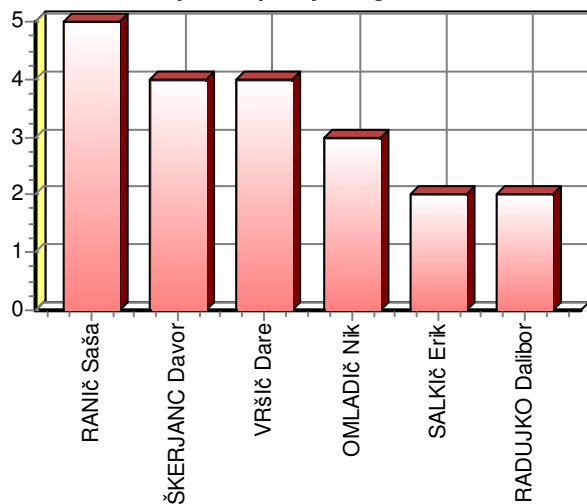

Št. dresa: **29**
Igralec: **ŠOKOTA Tomo**
Ekipa: **NK Olimpija**
Igr. mesto: **S** Minutaža: **47 + 44**

Tekmovanje: **1.SNL, 20.krog**
Rezultat: **Hit Gorica : Olimpija 1:3 (1:2)**
Kraj in datum: **Nova Gorica, 26.2.2011 ob 16.00**

- Zaključene podaje soigralcem -

Igralec Št. narejenih podaj

08 - RANIČ Saša (M)	25,0 %	5
09 - ŠKERJANC Davor (S)	20,0 %	4
22 - VRŠIČ Dare (M)	20,0 %	4
17 - OMLADIČ Nik (S)	15,0 %	3
33 - SALKIČ Erik (D)	10,0 %	2
85 - RADUJKO Dalibor (M)	10,0 %	2