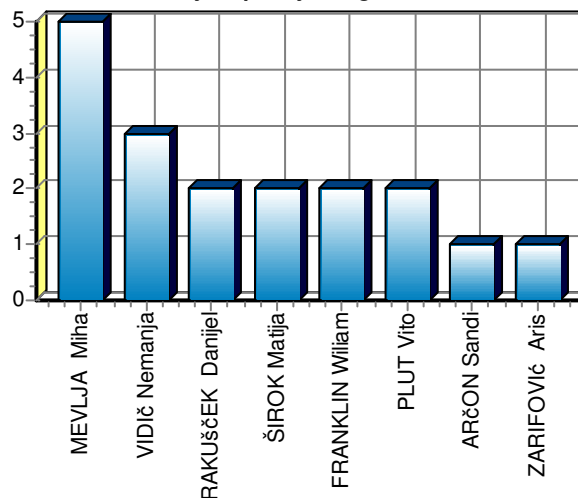

- Prejete podaje soigralcev -

Igralec	Št. prejetih podaj
17 - MEVLJA Miha (M)	27,8 % 5
29 - VIDIč Nemanja (M)	16,7 % 3
31 - RAKUšČEK Danijel (M)	11,1 % 2
23 - ŠIROK Matija (D)	11,1 % 2
09 - FRANKLIN Wiliam (S)	11,1 % 2
14 - PLUT Vito (S)	11,1 % 2
18 - ARčON Sandi (M)	5,6 % 1
06 - ZARIFOVIč Aris (D)	5,6 % 1

- Podaje -

Zaključene podaje:	17
Kratke (do 10m):	11
Srednje (10m-25m):	3
Dolge (nad 25m):	3
Nezaključene podaje:	7
Prestrežene podaje:	7
Podaja v offside	0
V out/kot:	0
Skupaj podaj:	24
Delež v ekipi:	10,26%
Rang v ekipi:	#2
Rang na tekmi:	#11

- Natančnost podaj -

Zaključene podaje:	17
Nezaključene podaje:	7
Delež uspešnih:	70,83%
Rang v ekipi:	#7
Rang na tekmi:	#19