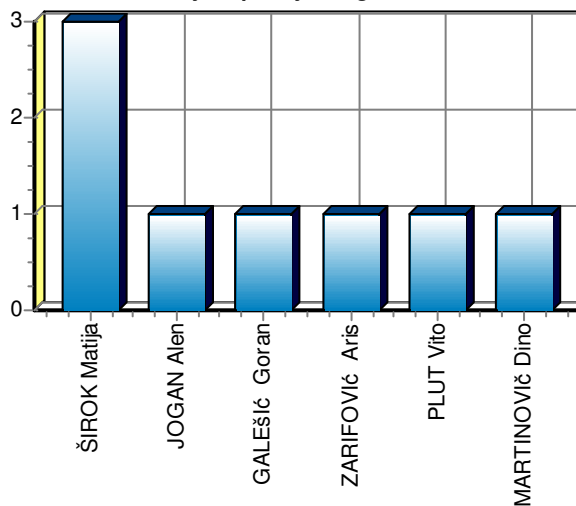

- Prejete podaje soigralcev -

Igralec	Št. prejetih podaj
23 - ŠIROK Matija (D)	37,5 % 3
27 - JOGAN Alen (D)	12,5 % 1
03 - GALEŠIČ Goran (M)	12,5 % 1
06 - ZARIFOVIČ Aris (D)	12,5 % 1
14 - PLUT Vito (S)	12,5 % 1
15 - MARTINOVIČ Dino (S)	12,5 % 1

- Podaje -

Zaključene podaje:	12
Kratke (do 10m):	11
Srednje (10m-25m):	1
Dolge (nad 25m):	0
Nezaključene podaje:	3
Prestrežene podaje:	3
Podaja v offside	0
V out/kot:	0
Skupaj podaj:	15
Delež v ekipi:	6,41%
Rang v ekipi:	#10
Rang na tekmi:	#21

- Natančnost podaj -

Zaključene podaje:	12
Nezaključene podaje:	3
Delež uspešnih:	80,00%
Rang v ekipi:	#4
Rang na tekmi:	#15