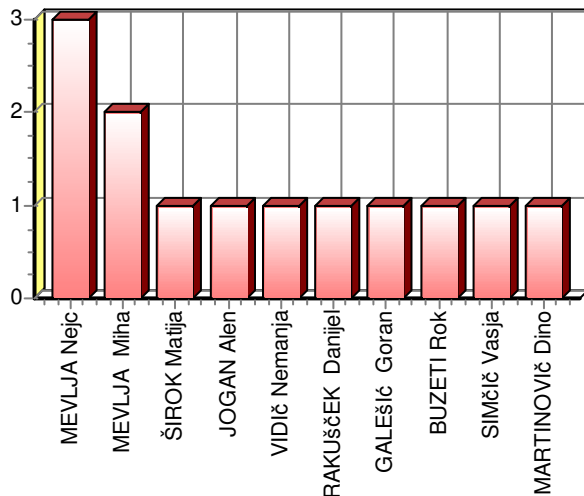

Št. dresa: **6**
Igralec: **ZARIFOVIć Aris**
Ekipa: **HIT Gorica**
Igr. mesto: **D** Minutaža: **47 + 48**

Tekmovanje: **1.SNL, 20.krog**
Rezultat: **Hit Gorica : Olimpija 1:3 (1:2)**
Kraj in datum: **Nova Gorica, 26.2.2011 ob 16.00**

- Zaključene podaje soigralcem -

Igralec	Št. narejenih podaj
16 - MEVLJA Nejc (D)	23,1 % 3
17 - MEVLJA Miha (M)	15,4 % 2
23 - ŠIROK Matija (D)	7,7 % 1
27 - JOGAN Alen (D)	7,7 % 1
29 - VIDIč Nemanja (M)	7,7 % 1
31 - RAKUščEK Danijel (M)	7,7 % 1
03 - GALEšič Goran (M)	7,7 % 1
11 - BUZETI Rok (D)	7,7 % 1
12 - SIMčič Vasja (G)	7,7 % 1
15 - MARTINOVIč Dino (S)	7,7 % 1