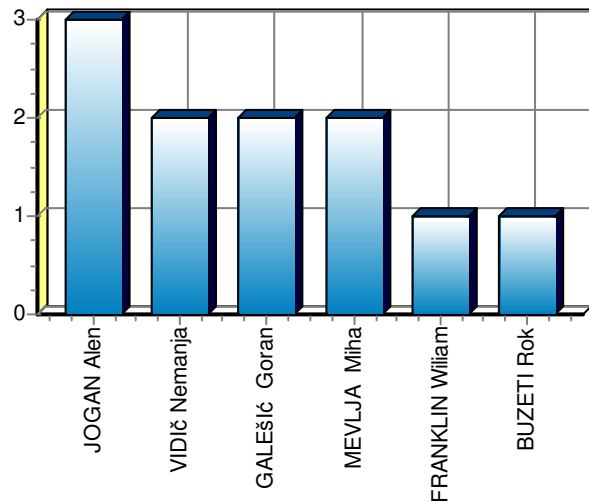

- Prejete podaje soigralcev -

Igralec	Št. prejetih podaj
27 - JOGAN Alen (D)	27,3 % 3
29 - VIDIČ Nemanja (M)	18,2 % 2
03 - GALEŠIČ Goran (M)	18,2 % 2
17 - MEVLJA Miha (M)	18,2 % 2
09 - FRANKLIN Wiliam (S)	9,1 % 1
11 - BUZETI Rok (D)	9,1 % 1

- Podaje -

Zaključene podaje:	6
Kratke (do 10m):	4
Srednje (10m-25m):	1
Dolge (nad 25m):	1
Nezaključene podaje:	4
Prestrežene podaje:	4
Podaja v offside	0
V out/kot:	0
Skupaj podaj:	10
Delež v ekipi:	4,27%
Rang v ekipi:	#12
Rang na tekmi:	#24

- Natančnost podaj -

Zaključene podaje:	6
Nezaključene podaje:	4
Delež uspešnih:	60,00%
Rang v ekipi:	#11
Rang na tekmi:	#25