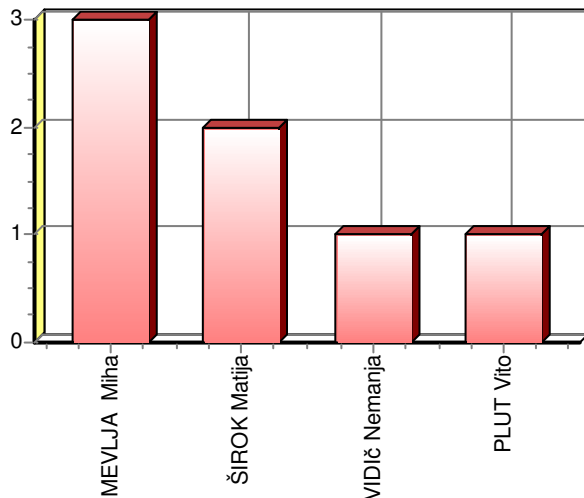

Št. dresa: **15**
Igralec: **MARTINOVIČ Dino**
Ekipa: **HIT Gorica**
Igr. mesto: **S** Minutaža: **0 + 17**

Tekmovanje: **1.SNL, 20.krog**
Rezultat: **Hit Gorica : Olimpija 1:3 (1:2)**
Kraj in datum: **Nova Gorica, 26.2.2011 ob 16.00**

- Zaključene podaje soigralcem -

Igralec	Št. narejenih podaj
17 - MEVLJA Miha (M)	42,9 % 3
23 - ŠIROK Matija (D)	28,6 % 2
29 - VIDIČ Nemanja (M)	14,3 % 1
14 - PLUT Vito (S)	14,3 % 1