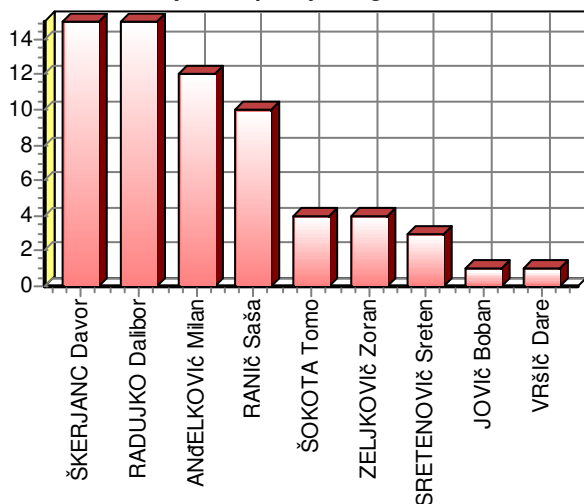

Št. dresa: **33**
Igralec: **SALKIČ Erik**
Ekipa: **NK Olimpija**
Igr. mesto: **D**   Minutaža: **47 + 48**

Tekmovanje: **1.SNL, 20.krog**
Rezultat: **Hit Gorica : Olimpija 1:3 (1:2)**
Kraj in datum: **Nova Gorica, 26.2.2011 ob 16.00**

- Zaključene podaje soigralcem -

Igralec	Št. narejenih podaj
09 - ŠKERJANC Davor (S)	23,1 % 15
85 - RADUJKO Dalibor (M)	23,1 % 15
13 - ANĐELKOVIČ Milan (D)	18,5 % 12
08 - RANIČ Saša (M)	15,4 % 10
29 - ŠOKOTA Tomo (S)	6,2 % 4
30 - ZELJKOVIČ Zoran (M)	6,2 % 4
31 - SRETENOVIČ Sreten (D)	4,6 % 3
05 - JOVIČ Boban (D)	1,5 % 1
22 - VRŠIČ Dare (M)	1,5 % 1