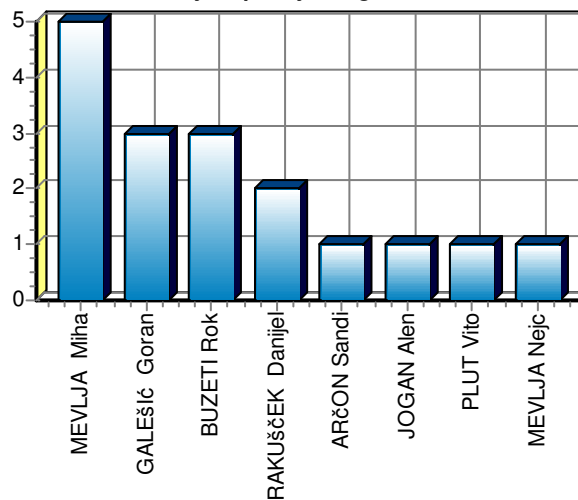

- Prejete podaje soigralcev -

Igralec	Št. prejetih podaj
17 - MEVLJA Miha (M)	29,4 % 5
03 - GALEŠIČ Goran (M)	17,6 % 3
11 - BUZETI Rok (D)	17,6 % 3
31 - RAKUŠČEK Danijel (M)	11,8 % 2
18 - ARČON Sandi (M)	5,9 % 1
27 - JOGAN Alen (D)	5,9 % 1
14 - PLUT Vito (S)	5,9 % 1
16 - MEVLJA Nejc (D)	5,9 % 1

- Podaje -

Zaključene podaje:	15
Kratke (do 10m):	14
Srednje (10m-25m):	1
Dolge (nad 25m):	0
Nezaključene podaje:	3
Prestrežene podaje:	3
Podaja v offside	0
V out/kot:	0
Skupaj podaj:	18
Delež v ekipi:	7,69%
Rang v ekipi:	#6
Rang na tekmi:	#16

- Natančnost podaj -

Zaključene podaje:	15
Nezaključene podaje:	3
Delež uspešnih:	83,33%
Rang v ekipi:	#2
Rang na tekmi:	#12