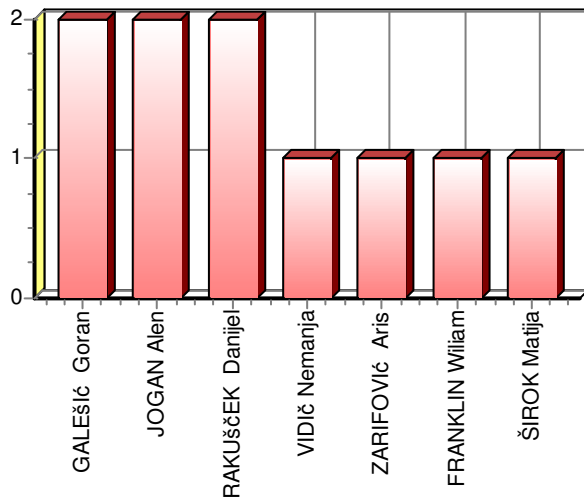

Št. dresa: **14**
Igralec: **PLUT Vito**
Ekipa: **HIT Gorica**
Igr. mesto: **S** Minutaža: **47 + 48**

Tekmovanje: **1.SNL, 20.krog**
Rezultat: **Hit Gorica : Olimpija 1:3 (1:2)**
Kraj in datum: **Nova Gorica, 26.2.2011 ob 16.00**

- Zaključene podaje soigralcem -

Igralec	Št. narejenih podaj
03 - GALEŠIČ Goran (M)	20,0 % 2
27 - JOGAN Alen (D)	20,0 % 2
31 - RAKUŠČEK Danijel (M)	20,0 % 2
29 - VIDIČ Nemanja (M)	10,0 % 1
06 - ZARIFOVIČ Aris (D)	10,0 % 1
09 - FRANKLIN Wiliam (S)	10,0 % 1
23 - ŠIROK Matija (D)	10,0 % 1