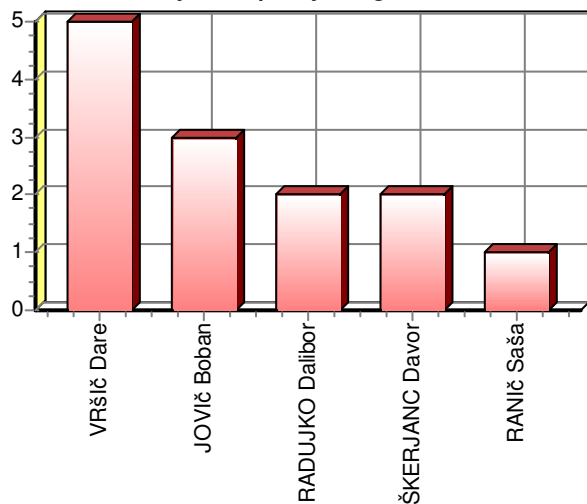

Št. dresa: **17**
Igralec: **OMLADIČ Nik**
Ekipa: **NK Olimpija**
Igr. mesto: **S** Minutaža: **47 + 29**

Tekmovanje: **1.SNL, 20.krog**
Rezultat: **Hit Gorica : Olimpija 1:3 (1:2)**
Kraj in datum: **Nova Gorica, 26.2.2011 ob 16.00**

- Zaključene podaje soigralcem -

Igralec

Št. narejenih podaj

22 - VRŠIČ Dare (M)	38,5 %	5
05 - JOVIČ Boban (D)	23,1 %	3
85 - RADUJKO Dalibor (M)	15,4 %	2
09 - ŠKERJANC Davor (S)	15,4 %	2
08 - RANIČ Saša (M)	7,7 %	1