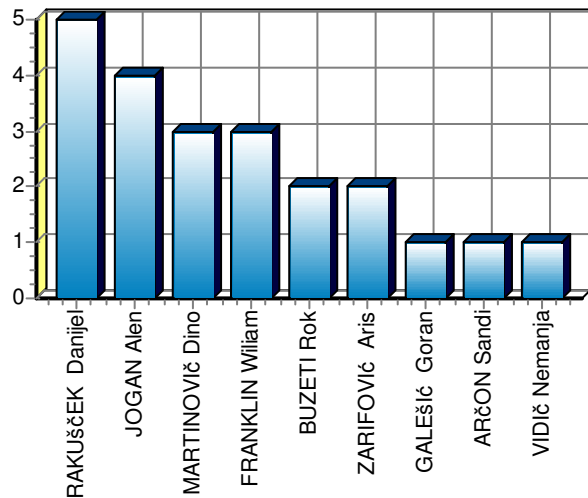

- Prejete podaje soigralcev -

Igralec	Št. prejetih podaj
31 - RAKUŠČEK Danijel (M)	22,7 % 5
27 - JOGAN Alen (D)	18,2 % 4
15 - MARTINOVIČ Dino (S)	13,6 % 3
09 - FRANKLIN Wiliam (S)	13,6 % 3
11 - BUZETI Rok (D)	9,1 % 2
06 - ZARIFOVIČ Aris (D)	9,1 % 2
03 - GALEŠIČ Goran (M)	4,5 % 1
18 - ARČON Sandi (M)	4,5 % 1
29 - VIDIČ Nemanja (M)	4,5 % 1

- Podaje -

Zaključene podaje:	23
Kratke (do 10m):	19
Srednje (10m-25m):	3
Dolge (nad 25m):	1
Nezaključene podaje:	8
Prestrežene podaje:	7
Podaja v offside	0
V out/kot:	1
Skupaj podaj:	31
Delež v ekipi:	13,25%
Rang v ekipi:	#1
Rang na tekmi:	#10

- Natančnost podaj -

Zaključene podaje:	23
Nezaključene podaje:	8
Delež uspešnih:	74,19%
Rang v ekipi:	#6
Rang na tekmi:	#18