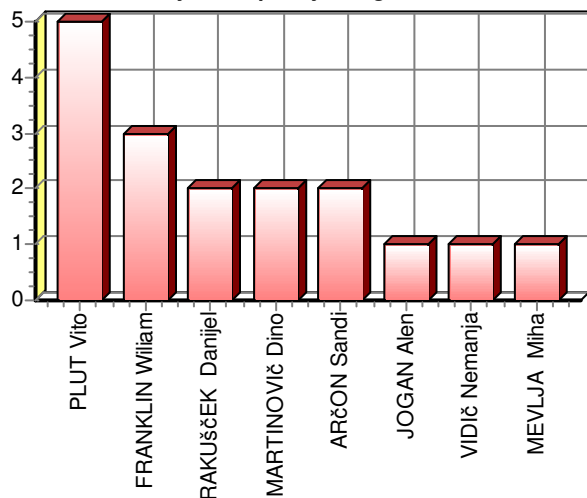

Št. dresa: **3**
Igralec: **GALEšić Goran**
Ekipa: **HIT Gorica**
Igr. mesto: **M** Minutaža: **47 + 48**

Tekmovanje: **1.SNL, 20.krog**
Rezultat: **Hit Gorica : Olimpija 1:3 (1:2)**
Kraj in datum: **Nova Gorica, 26.2.2011 ob 16.00**

- Zaključene podaje soigralcem -

Igralec	Št. narejenih podaj
14 - PLUT Vito (S)	29,4 % 5
09 - FRANKLIN Wiliam (S)	17,6 % 3
31 - RAKUšČEK Danijel (M)	11,8 % 2
15 - MARTINOVIč Dino (S)	11,8 % 2
18 - ARčON Sandi (M)	11,8 % 2
27 - JOGAN Alen (D)	5,9 % 1
29 - VIDIč Nemanja (M)	5,9 % 1
17 - MEVLJA Miha (M)	5,9 % 1