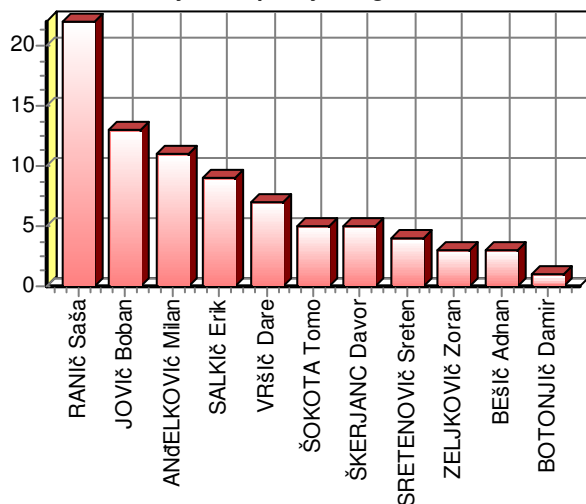

Št. dresa: **85**
Igralec: **RADUJKO Dalibor**
Ekipa: **NK Olimpija**
Igr. mesto: **M**   Minutaža: **47 + 48**

Tekmovanje: **1.SNL, 20.krog**
Rezultat: **Hit Gorica : Olimpija 1:3 (1:2)**
Kraj in datum: **Nova Gorica, 26.2.2011 ob 16.00**

- Zaključene podaje soigralcem -

Igralec   **Št. narejenih podaj**

08 - RANIČ Saša (M)	26,5 %	22
05 - JOVIČ Boban (D)	15,7 %	13
13 - ANĐELKOVIČ Milan (D)	13,3 %	11
33 - SALKIČ Erik (D)	10,8 %	9
22 - VRŠIČ Dare (M)	8,4 %	7
29 - ŠOKOTA Tomo (S)	6,0 %	5
09 - ŠKERJANC Davor (S)	6,0 %	5
31 - SRETENOVIČ Sreten (D)	4,8 %	4
30 - ZELJKOVIČ Zoran (M)	3,6 %	3
15 - BEŠIČ Adnan (M)	3,6 %	3
16 - BOTONJIČ Damir (G)	1,2 %	1