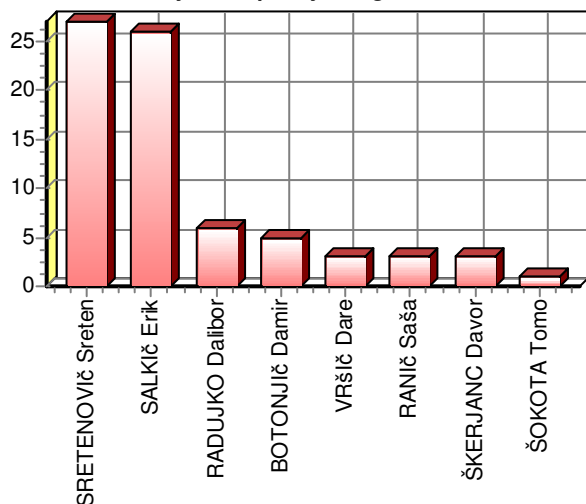

Št. dresa: **13**
Igralec: **ANĐELKOVIĆ Milan**
Ekipa: **NK Olimpija**
Igr. mesto: **D**   Minutaža: **47 + 48**

Tekmovanje: **1.SNL, 20.krog**
Rezultat: **Hit Gorica : Olimpija 1:3 (1:2)**
Kraj in datum: **Nova Gorica, 26.2.2011 ob 16.00**

- Zaključene podaje soigralcem -

Igralec	Št. narejenih podaj
31 - SRETENOVič Sreten (D)	36,5 % 27
33 - SALKIč Erik (D)	35,1 % 26
85 - RADUJKO Dalibor (M)	8,1 % 6
16 - BOTONJIč Damir (G)	6,8 % 5
22 - VRŠIč Dare (M)	4,1 % 3
08 - RANIč Saša (M)	4,1 % 3
09 - ŠKERJANC Davor (S)	4,1 % 3
29 - ŠOKOTA Tomo (S)	1,4 % 1