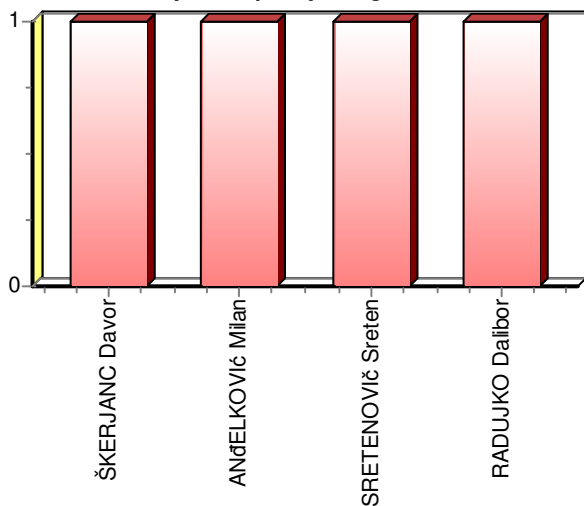

Št. dresa: **15**
Igralec: **BEŠIČ Adnan**
Ekipa: **NK Olimpija**
Igr. mesto: **M** Minutaža: **0 + 29**

Tekmovanje: **1.SNL, 20.krog**
Rezultat: **Hit Gorica : Olimpija 1:3 (1:2)**
Kraj in datum: **Nova Gorica, 26.2.2011 ob 16.00**

- Zaključene podaje soigralcem -

Igralec	Št. narejenih podaj
09 - ŠKERJANC Davor (S)	25,0 % 1
13 - ANĐELKOVIĆ Milan (D)	25,0 % 1
31 - SRETENOVIČ Sreten (D)	25,0 % 1
85 - RADUJKO Dalibor (M)	25,0 % 1