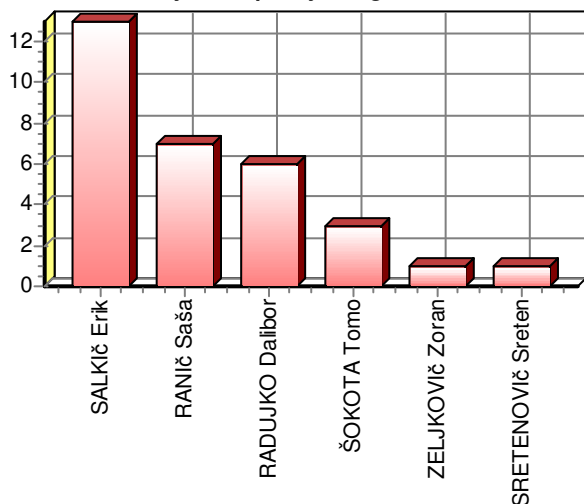

Št. dresa: **9**
Igralec: **ŠKERJANC Davor**
Ekipa: **NK Olimpija**
Igr. mesto: **S** Minutaža: **47 + 48**

Tekmovanje: **1.SNL, 20.krog**
Rezultat: **Hit Gorica : Olimpija 1:3 (1:2)**
Kraj in datum: **Nova Gorica, 26.2.2011 ob 16.00**

- Zaključene podaje soigralcem -

Igralec	Št. narejenih podaj
33 - SALKIČ Erik (D)	41,9 % 13
08 - RANIČ Saša (M)	22,6 % 7
85 - RADUJKO Dalibor (M)	19,4 % 6
29 - ŠOKOTA Tomo (S)	9,7 % 3
30 - ZELJKOVIČ Zoran (M)	3,2 % 1
31 - SRETENOVIČ Sreten (D)	3,2 % 1