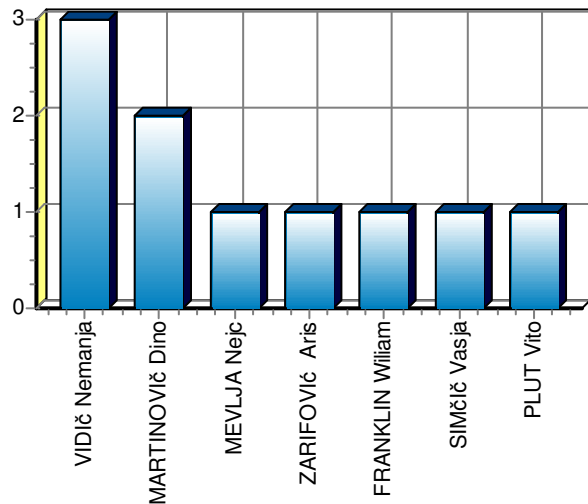

- Prejete podaje soigralcev -

Igralec	Št. prejetih podaj
29 - VIDIČ Nemanja (M)	30,0 % 3
15 - MARTINOVIČ Dino (S)	20,0 % 2
16 - MEVLJA Nejc (D)	10,0 % 1
06 - ZARIFOVIČ Aris (D)	10,0 % 1
09 - FRANKLIN Wiliam (S)	10,0 % 1
12 - SIMČIČ Vasja (G)	10,0 % 1
14 - PLUT Vito (S)	10,0 % 1

- Podaje -

Zaključene podaje:	10
Kratke (do 10m):	8
Srednje (10m-25m):	2
Dolge (nad 25m):	0
Nezaključene podaje:	2
Prestrežene podaje:	2
Podaja v offside	0
V out/kot:	0
Skupaj podaj:	12
Delež v ekipi:	5,13%
Rang v ekipi:	#11
Rang na tekmi:	#22

- Natančnost podaj -

Zaključene podaje:	10
Nezaključene podaje:	2
Delež uspešnih:	83,33%
Rang v ekipi:	#2
Rang na tekmi:	#12