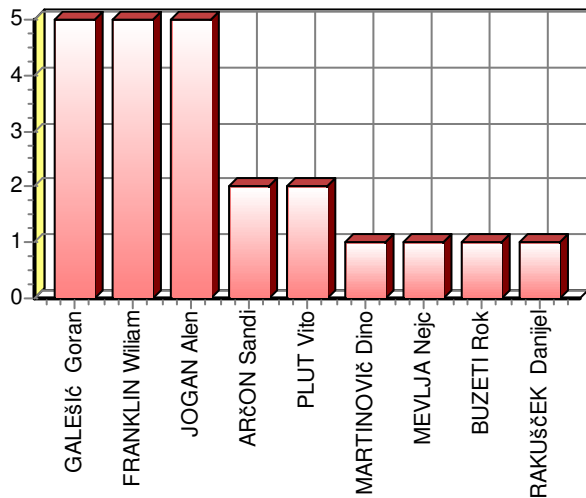

Št. dresa: **17**
Igralec: **MEVLJA Miha**
Ekipa: **HIT Gorica**
Igr. mesto: **M**   Minutaža: **47 + 48**

Tekmovanje: **1.SNL, 20.krog**
Rezultat: **Hit Gorica : Olimpija 1:3 (1:2)**
Kraj in datum: **Nova Gorica, 26.2.2011 ob 16.00**

- Zaključene podaje soigralcem -

Igralec	Št. narejenih podaj
03 - GALEŠIČ Goran (M)	21,7 % 5
09 - FRANKLIN Wiliam (S)	21,7 % 5
27 - JOGAN Alen (D)	21,7 % 5
18 - ARČON Sandi (M)	8,7 % 2
14 - PLUT Vito (S)	8,7 % 2
15 - MARTINOVIČ Dino (S)	4,3 % 1
16 - MEVLJA Nejc (D)	4,3 % 1
11 - BUZETI Rok (D)	4,3 % 1
31 - RAKUŠČEK Danijel (M)	4,3 % 1