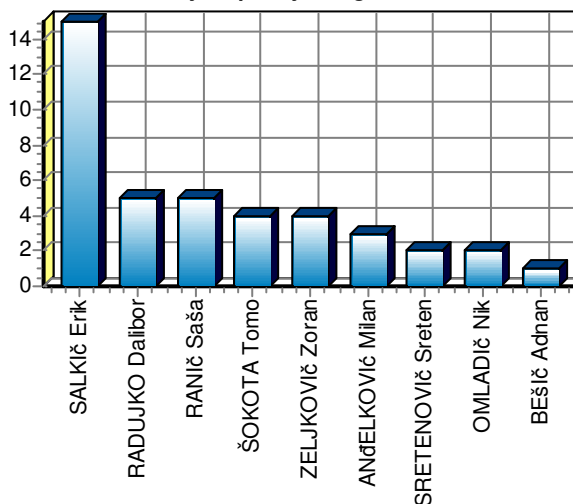

- Prejete podaje soigralcev -

Igralec	Št. prejetih podaj
33 - SALKIČ Erik (D)	36,6 % 15
85 - RADUJKO Dalibor (M)	12,2 % 5
08 - RANIČ Saša (M)	12,2 % 5
29 - ŠOKOTA Tomo (S)	9,8 % 4
30 - ZELJKOVIČ Zoran (M)	9,8 % 4
13 - ANĐELKOVIČ Milan (D)	7,3 % 3
31 - SRETENOVIČ Sreten (D)	4,9 % 2
17 - OMLADIČ Nik (S)	4,9 % 2
15 - BEŠIČ Adnan (M)	2,4 % 1

- Podaje -

Zaključene podaje:	31
Kratke (do 10m):	31
Srednje (10m-25m):	0
Dolge (nad 25m):	0
Nezaključene podaje:	6
Prestrežene podaje:	4
Podaja v offside	0
V out/kot:	0
Skupaj podaj:	37
Delež v ekipi:	6,54%
Rang v ekipi:	#7
Rang na tekmi:	#7

- Natančnost podaj -

Zaključene podaje:	31
Nezaključene podaje:	6
Delež uspešnih:	83,78%
Rang v ekipi:	#10
Rang na tekmi:	#11