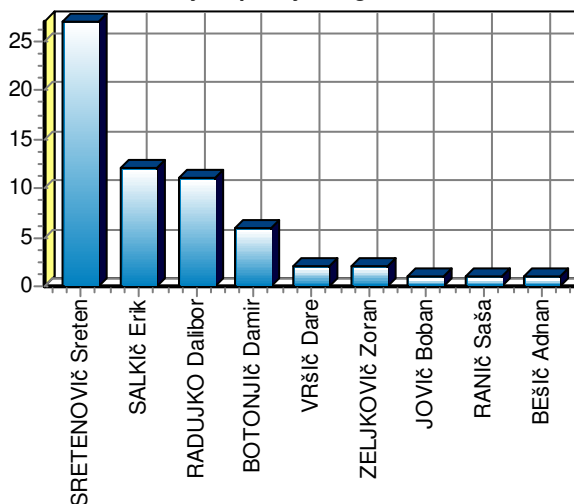

- Prejete podaje soigralcev -

Igralec	Št. prejetih podaj
31 - SRETENOVič Sreten (D)	42,9 % 27
33 - SALKIč Erik (D)	19,0 % 12
85 - RADUJKO Dalibor (M)	17,5 % 11
16 - BOTONJIč Damir (G)	9,5 % 6
22 - VRŠIč Dare (M)	3,2 % 2
30 - ZELJKOVIč Zoran (M)	3,2 % 2
05 - JOVIč Boban (D)	1,6 % 1
08 - RANIč Saša (M)	1,6 % 1
15 - BEŠIč Adnan (M)	1,6 % 1

- Podaje -

Zaključene podaje:	74
Kratke (do 10m):	72
Srednje (10m-25m):	2
Dolge (nad 25m):	0
Nezaključene podaje:	2
Prestrežene podaje:	1
Podaja v offside	0
V out/kot:	1
Skupaj podaj:	76
Delež v ekipi:	13,43%
Rang v ekipi:	#2
Rang na tekmi:	#2

- Natančnost podaj -

Zaključene podaje:	74
Nezaključene podaje:	2
Delež uspešnih:	97,37%
Rang v ekipi:	#4
Rang na tekmi:	#4