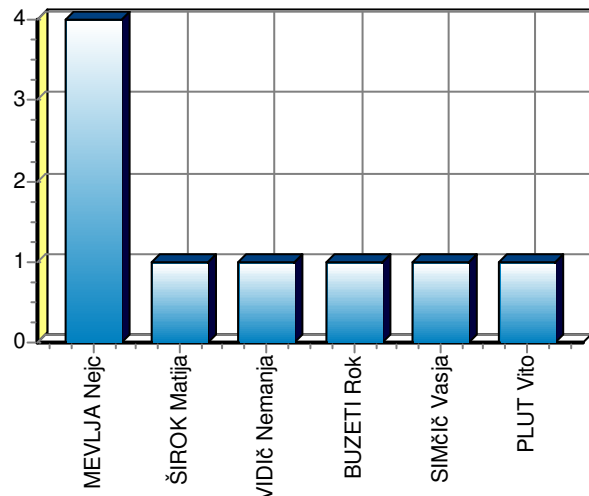

- Prejete podaje soigralcev -

Igralec	Št. prejetih podaj
16 - MEVLJA Nejc (D)	44,4 % 4
23 - ŠIROK Matija (D)	11,1 % 1
29 - VIDIč Nemanja (M)	11,1 % 1
11 - BUZETI Rok (D)	11,1 % 1
12 - SIMčič Vasja (G)	11,1 % 1
14 - PLUT Vito (S)	11,1 % 1

- Podaje -

Zaključene podaje:	13
Kratke (do 10m):	13
Srednje (10m-25m):	0
Dolge (nad 25m):	0
Nezaključene podaje:	6
Prestrežene podaje:	6
Podaja v offside	0
V out/kot:	0
Skupaj podaj:	19
Delež v ekipi:	8,12%
Rang v ekipi:	#5
Rang na tekmi:	#15

- Natančnost podaj -

Zaključene podaje:	13
Nezaključene podaje:	6
Delež uspešnih:	68,42%
Rang v ekipi:	#10
Rang na tekmi:	#22