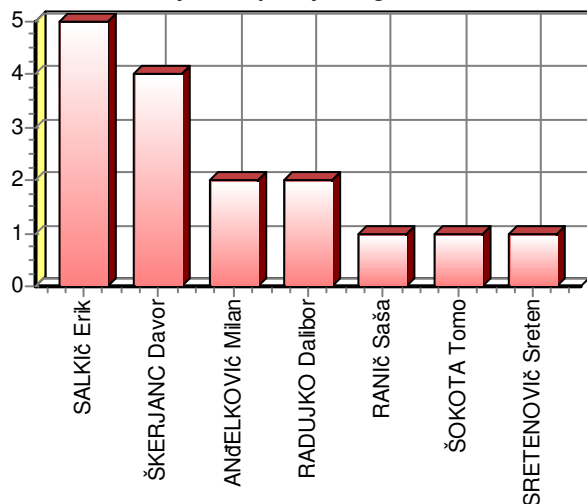

Št. dresa: **30**
Igralec: **ZELJKOVIč Zoran**
Ekipa: **NK Olimpija**
Igr. mesto: **M** Minutaža: **0 + 19**

Tekmovanje: **1.SNL, 20.krog**
Rezultat: **Hit Gorica : Olimpija 1:3 (1:2)**
Kraj in datum: **Nova Gorica, 26.2.2011 ob 16.00**

- Zaključene podaje soigralcem -

Igralec Št. narejenih podaj

33 - SALKIč Erik (D)	31,3 %	5
09 - ŠKERJANC Davor (S)	25,0 %	4
13 - ANđELKOVIč Milan (D)	12,5 %	2
85 - RADUJKO Dalibor (M)	12,5 %	2
08 - RANIč Saša (M)	6,3 %	1
29 - ŠOKOTA Tomo (S)	6,3 %	1
31 - SRETENOVIč Sreten (D)	6,3 %	1