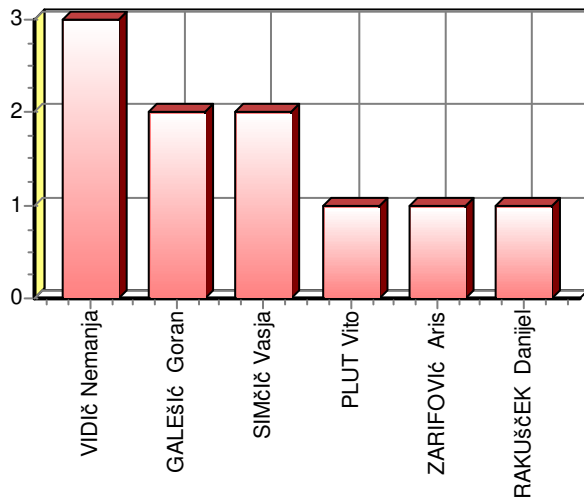

Št. dresa: **23**
Igralec: **ŠIROK Matija**
Ekipa: **HIT Gorica**
Igr. mesto: **D** Minutaža: **0 + 39**

Tekmovanje: **1.SNL, 20.krog**
Rezultat: **Hit Gorica : Olimpija 1:3 (1:2)**
Kraj in datum: **Nova Gorica, 26.2.2011 ob 16.00**

- Zaključene podaje soigralcem -

Igralec	Št. narejenih podaj
29 - VIDIČ Nemanja (M)	30,0 % 3
03 - GALEŠIČ Goran (M)	20,0 % 2
12 - SIMČIČ Vasja (G)	20,0 % 2
14 - PLUT Vito (S)	10,0 % 1
06 - ZARIFOVIČ Aris (D)	10,0 % 1
31 - RAKUŠČEK Danijel (M)	10,0 % 1