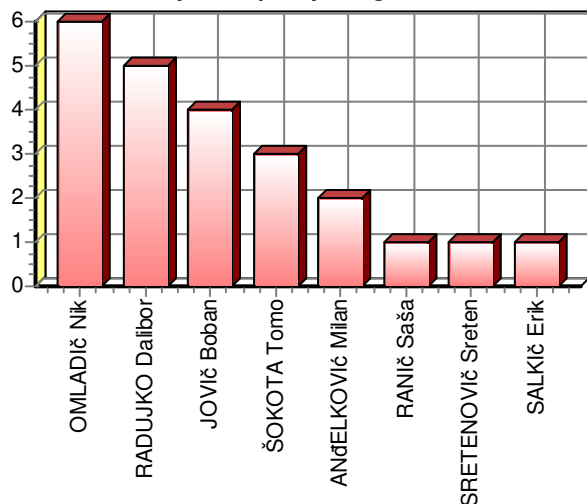

Št. dresa: **22**
Igralec: **VRŠIČ Dare**
Ekipa: **NK Olimpija**
Igr. mesto: **M**   Minutaža: **47 + 19**

Tekmovanje: **1.SNL, 20.krog**
Rezultat: **Hit Gorica : Olimpija 1:3 (1:2)**
Kraj in datum: **Nova Gorica, 26.2.2011 ob 16.00**

- Zaključene podaje soigralcem -

Igralec   Št. narejenih podaj

17 - OMLADIČ Nik (S)	26,1 %	6
85 - RADUJKO Dalibor (M)	21,7 %	5
05 - JOVIČ Boban (D)	17,4 %	4
29 - ŠOKOTA Tomo (S)	13,0 %	3
13 - ANĐELKOVIČ Milan (D)	8,7 %	2
08 - RANIČ Saša (M)	4,3 %	1
31 - SRETENOVIČ Sreten (D)	4,3 %	1
33 - SALKIČ Erik (D)	4,3 %	1