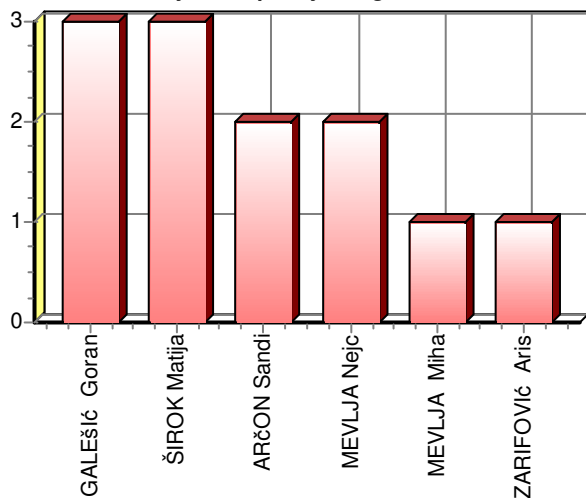

Št. dresa: **29**
Igralec: **VIDIČ Nemanja**
Ekipa: **HIT Gorica**
Igr. mesto: **M** Minutaža: **0 + 26**

Tekmovanje: **1.SNL, 20.krog**
Rezultat: **Hit Gorica : Olimpija 1:3 (1:2)**
Kraj in datum: **Nova Gorica, 26.2.2011 ob 16.00**

- Zaključene podaje soigralcem -

Igralec	Št. narejenih podaj
03 - GALEŠIČ Goran (M)	25,0 % 3
23 - ŠIROK Matija (D)	25,0 % 3
18 - ARČON Sandi (M)	16,7 % 2
16 - MEVLJA Nejc (D)	16,7 % 2
17 - MEVLJA Miha (M)	8,3 % 1
06 - ZARIFOVIČ Aris (D)	8,3 % 1