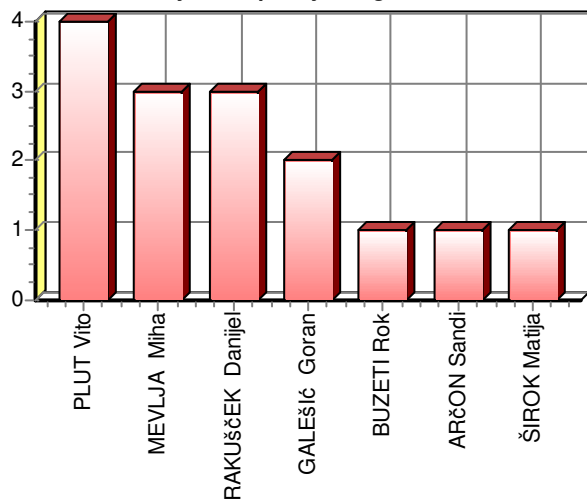

Št. dresa: **9**
Igralec: **FRANKLIN Wiliam**
Ekipa: **HIT Gorica**
Igr. mesto: **S** Minutaža: **47 + 48**

Tekmovanje: **1.SNL, 20.krog**
Rezultat: **Hit Gorica : Olimpija 1:3 (1:2)**
Kraj in datum: **Nova Gorica, 26.2.2011 ob 16.00**

- Zaključene podaje soigralcem -

Igralec	Št. narejenih podaj
14 - PLUT Vito (S)	26,7 % 4
17 - MEVLJA Miha (M)	20,0 % 3
31 - RAKUŠČEK Danijel (M)	20,0 % 3
03 - GALEŠIČ Goran (M)	13,3 % 2
11 - BUZETI Rok (D)	6,7 % 1
18 - ARČON Sandi (M)	6,7 % 1
23 - ŠIROK Matija (D)	6,7 % 1