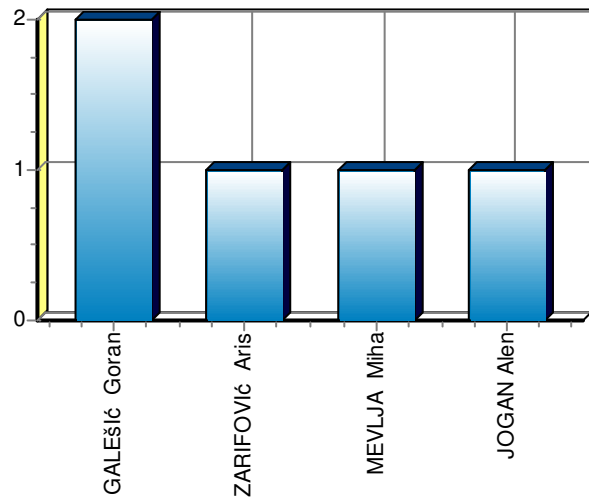

- Prejete podaje soigralcev -

Igralec	Št. prejetih podaj
03 - GALEŠIČ Goran (M)	40,0 % 2
06 - ZARIFOVIČ Aris (D)	20,0 % 1
17 - MEVLJA Miha (M)	20,0 % 1
27 - JOGAN Alen (D)	20,0 % 1

- Podaje -

Zaključene podaje:	7
Kratke (do 10m):	7
Srednje (10m-25m):	0
Dolge (nad 25m):	0
Nezaključene podaje:	1
Prestrežene podaje:	1
Podaja v offside	0
V out/kot:	0
Skupaj podaj:	8
Delež v ekipi:	3,42%
Rang v ekipi:	#13
Rang na tekmi:	#25

- Natančnost podaj -

Zaključene podaje:	7
Nezaključene podaje:	1
Delež uspešnih:	87,50%
Rang v ekipi:	#1
Rang na tekmi:	#7