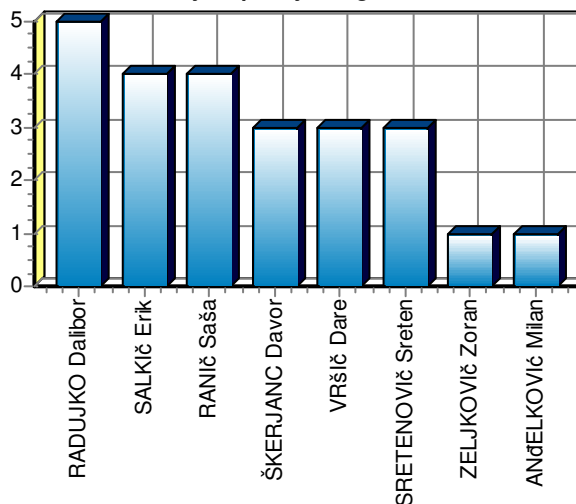

- Prejete podaje soigralcev -

Igralec Št. prejetih podaj

85 - RADUJKO Dalibor (M)	20,8 %	5
33 - SALKIČ Erik (D)	16,7 %	4
08 - RANIČ Saša (M)	16,7 %	4
09 - ŠKERJANC Davor (S)	12,5 %	3
22 - VRŠIČ Dare (M)	12,5 %	3
31 - SRETENOVIČ Sreten (D)	12,5 %	3
30 - ZELJKOVIČ Zoran (M)	4,2 %	1
13 - ANĐELKOVIČ Milan (D)	4,2 %	1

- Podaje -

Zaključene podaje:	20
Kratke (do 10m):	19
Srednje (10m-25m):	1
Dolge (nad 25m):	0
Nezaključene podaje:	12
Prestrežene podaje:	11
Podaja v offside	0
V out/kot:	1
Skupaj podaj:	32
Delež v ekipi:	5,65%
Rang v ekipi:	#9
Rang na tekmi:	#9

- Natančnost podaj -

Zaključene podaje:	20
Nezaključene podaje:	12
Delež uspešnih:	62,50%
Rang v ekipi:	#14
Rang na tekmi:	#24