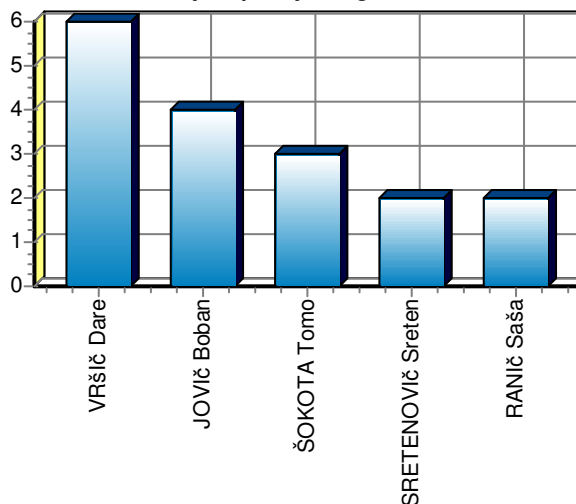

- Prejete podaje soigralcev -

Igralec

Št. prejetih podaj

22 - VRŠIČ Dare (M)	35,3 %	6
05 - JOVIČ Boban (D)	23,5 %	4
29 - ŠOKOTA Tomo (S)	17,6 %	3
31 - SRETENOVIČ Sreten (D)	11,8 %	2
08 - RANIČ Saša (M)	11,8 %	2

- Podaje -

Zaključene podaje:	13
Kratke (do 10m):	13
Srednje (10m-25m):	0
Dolge (nad 25m):	0
Nezaključene podaje:	3
Prestrežene podaje:	3
Podaja v offside	0
V out/kot:	0
Skupaj podaj:	16
Delež v ekipi:	2,83%
Rang v ekipi:	#11
Rang na tekmi:	#19

- Natančnost podaj -

Zaključene podaje:	13
Nezaključene podaje:	3
Delež uspešnih:	81,25%
Rang v ekipi:	#11
Rang na tekmi:	#14