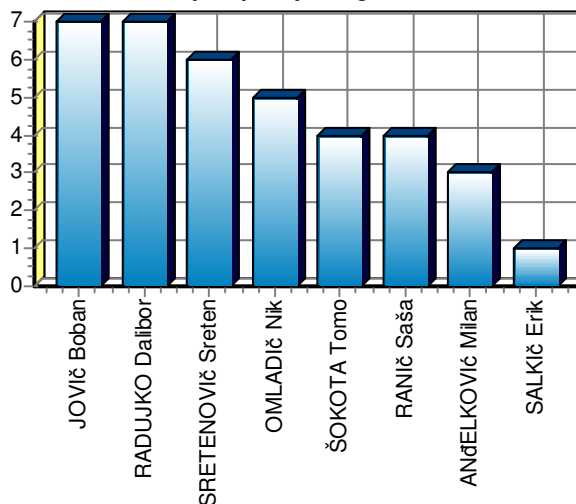

- Prejete podaje soigralcev -

Igralec   Št. prejetih podaj

05 - JOVIČ Boban (D)	18,9 %	7
85 - RADUJKO Dalibor (M)	18,9 %	7
31 - SRETENOVIČ Sreten (D)	16,2 %	6
17 - OMLADIČ Nik (S)	13,5 %	5
29 - ŠOKOTA Tomo (S)	10,8 %	4
08 - RANIČ Saša (M)	10,8 %	4
13 - ANĐELKOVIČ Milan (D)	8,1 %	3
33 - SALKIČ Erik (D)	2,7 %	1

- Podaje -

Zaključene podaje:	23
Kratke (do 10m):	22
Srednje (10m-25m):	1
Dolge (nad 25m):	0
Nezaključene podaje:	12
Prestrežene podaje:	10
Podaja v offside	0
V out/kot:	2
Skupaj podaj:	35
Delež v ekipi:	6,18%
Rang v ekipi:	#8
Rang na tekmi:	#8

- Natančnost podaj -

Zaključene podaje:	23
Nezaključene podaje:	12
Delež uspešnih:	65,71%
Rang v ekipi:	#13
Rang na tekmi:	#23