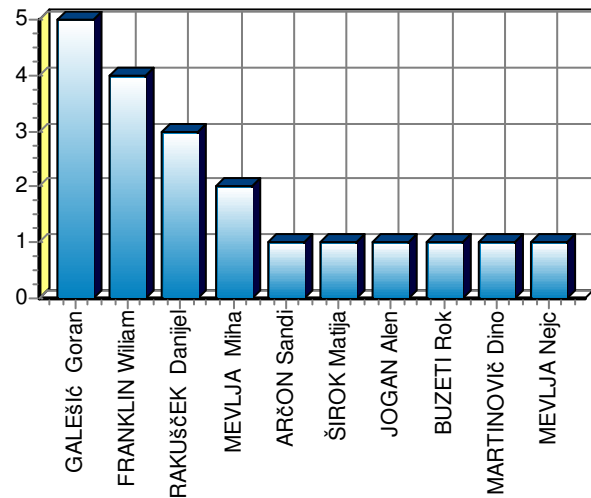

- Prejete podaje soigralcev -

Igralec	Št. prejetih podaj
03 - GALEŠIČ Goran (M)	25,0 % 5
09 - FRANKLIN Wiliam (S)	20,0 % 4
31 - RAKUŠČEK Danijel (M)	15,0 % 3
17 - MEVLJA Miha (M)	10,0 % 2
18 - ARČON Sandi (M)	5,0 % 1
23 - ŠIROK Matija (D)	5,0 % 1
27 - JOGAN Alen (D)	5,0 % 1
11 - BUZETI Rok (D)	5,0 % 1
15 - MARTINOVIČ Dino (S)	5,0 % 1
16 - MEVLJA Nejc (D)	5,0 % 1

- Podaje -

Zaključene podaje:	10
Kratke (do 10m):	9
Srednje (10m-25m):	1
Dolge (nad 25m):	0
Nezaključene podaje:	7
Prestrežene podaje:	5
Podaja v offside	0
V out/kot:	2
Skupaj podaj:	17
Delež v ekipi:	7,26%
Rang v ekipi:	#8
Rang na tekmi:	#18

- Natančnost podaj -

Zaključene podaje:	10
Nezaključene podaje:	7
Delež uspešnih:	58,82%
Rang v ekipi:	#12
Rang na tekmi:	#26