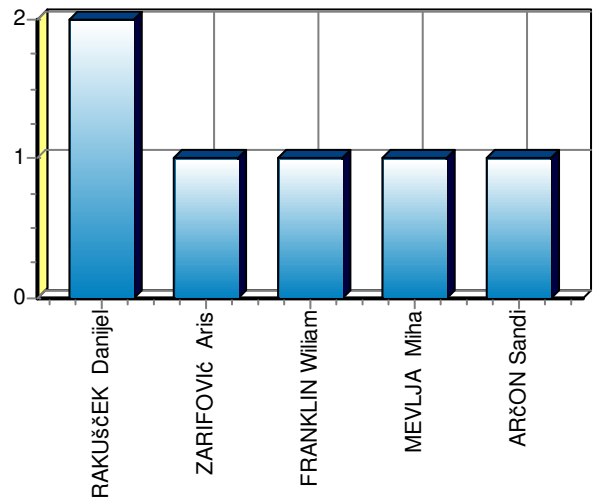

- Prejete podaje soigralcev -

Igralec	Št. prejetih podaj
31 - RAKUŠČEK Danijel (M)	33,3 % 2
06 - ZARIFOVIĆ Aris (D)	16,7 % 1
09 - FRANKLIN Wiliam (S)	16,7 % 1
17 - MEVLJA Miha (M)	16,7 % 1
18 - ARČON Sandi (M)	16,7 % 1

- Podaje -

Zaključene podaje:	11
Kratke (do 10m):	7
Srednje (10m-25m):	2
Dolge (nad 25m):	2
Nezaključene podaje:	5
Prestrežene podaje:	5
Podaja v offside	0
V out/kot:	0
Skupaj podaj:	16
Delež v ekipi:	6,84%
Rang v ekipi:	#9
Rang na tekmi:	#19

- Natančnost podaj -

Zaključene podaje:	11
Nezaključene podaje:	5
Delež uspešnih:	68,75%
Rang v ekipi:	#9
Rang na tekmi:	#21